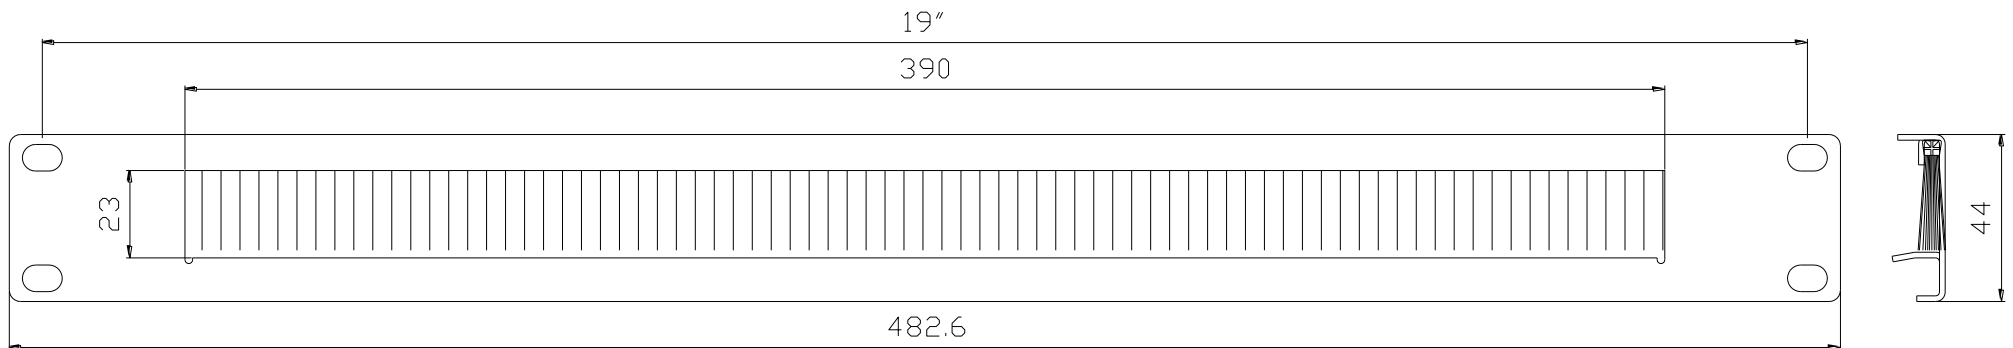

tecnosteel®

PANNELLO SPAZZOLA 1U

SCHEDA TECNICA

Scheda tecnica N°:ST0194IT

Rev.: /

Codice: F9313N

Emesso: 24 novembre 2007

Pagina: 1 di 1

CARATTERISTICHE

- Pannello in acciaio S=1.5mm
- Spazzola fissata al pannello
- Colore : Nero RAL 9005